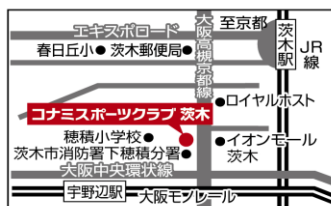

ダンス

武道

運動塾 カルチャースクール時間割表

2023年4月1日

	月曜日	火曜日	水曜日	木曜日	金曜日	土曜日	日曜日
10:00			<div style="border: 2px dashed gray; border-radius: 20px; padding: 10px; text-align: center;"> <p>2階 Bスタジオ</p>  </div>				
11:00							
12:00							
13:00						<p>12:45~13:45 ダンシングスターズ ~ハッピースターズ~ 4歳~小学生 2階 Bスタジオ</p>	
14:00						<p>14:15~15:45 空手キッズ 4歳~中学生 2階 Bスタジオ</p>	
15:00							
16:00							
17:00		<p>16:30~17:30 ダンシングスターズ ~チャレンジスターズ~ 5歳~3年生 2階 Bスタジオ</p>					
18:00		<p>17:30~18:30 ダンシングスターズ ~ドリームスターズ~ 認定テスト合格者 2階 Aスタジオ</p>					
19:00						<p>18:30~19:30 合気道 4歳~中学生 2階 Bスタジオ</p>	
20:00							

コナミスポーツクラブ 茨木
 大阪府茨木市下穂積 1-7-5 イオンモール茨木別棟

お問い合わせはこちら **072-625-2619**

詳しくは WEB で検索 ▶

営業時間	入会受付時間
月・水・木・金 10:00~23:00 土 10:00~22:00 日・祝休日 10:00~20:00	月・水・木・金 11:00~21:00 土 11:00~20:00 日・祝休日 11:00~18:00
休館日	
火曜日 <small>※施設点検・清掃のため、ご利用いただけません。</small>	

JR線「茨木駅」より
 徒歩 **10分**
 モノレール宇野辺駅から
 徒歩 **6分**
 駐車場5時間無料